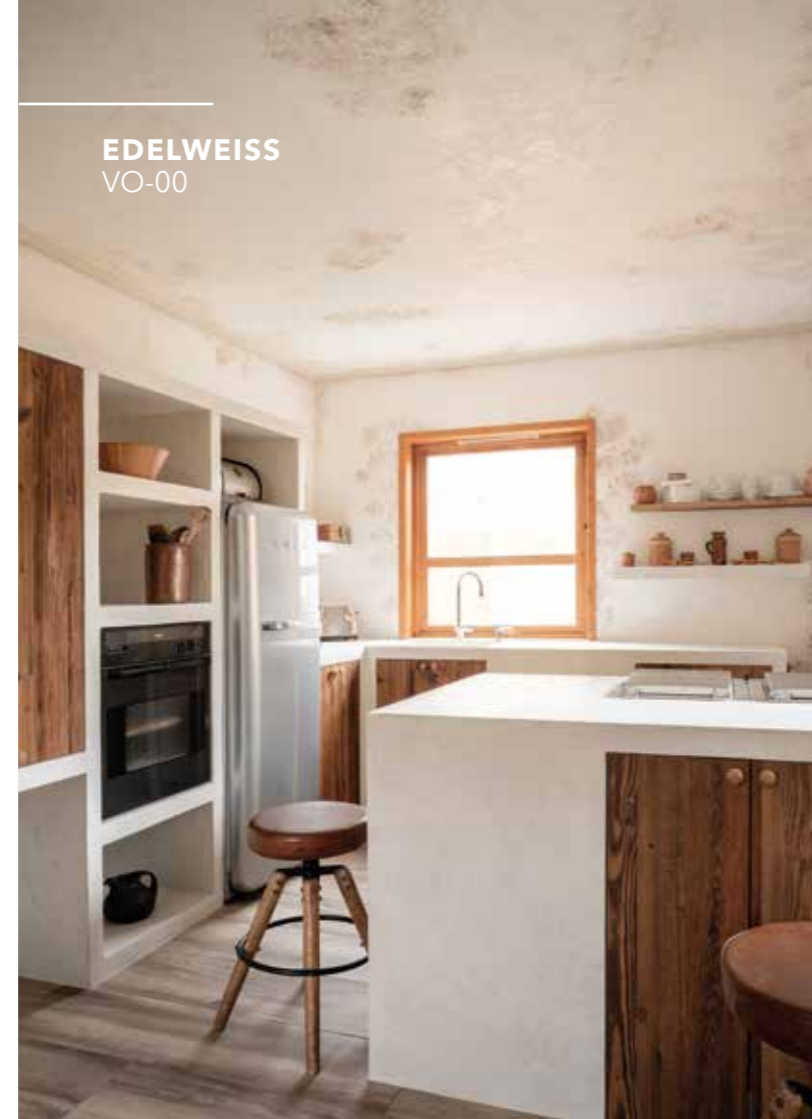

Volimea GmbH & Cie. KG
Josef-Rodenstock-Straße 5
37308 Heilbad Heiligenstadt
Deutschland

T 03606 / 50 666 0
F 03606 / 50 666 10

W volimea.de
M info@volimea.de

VOL 2021-11 FL