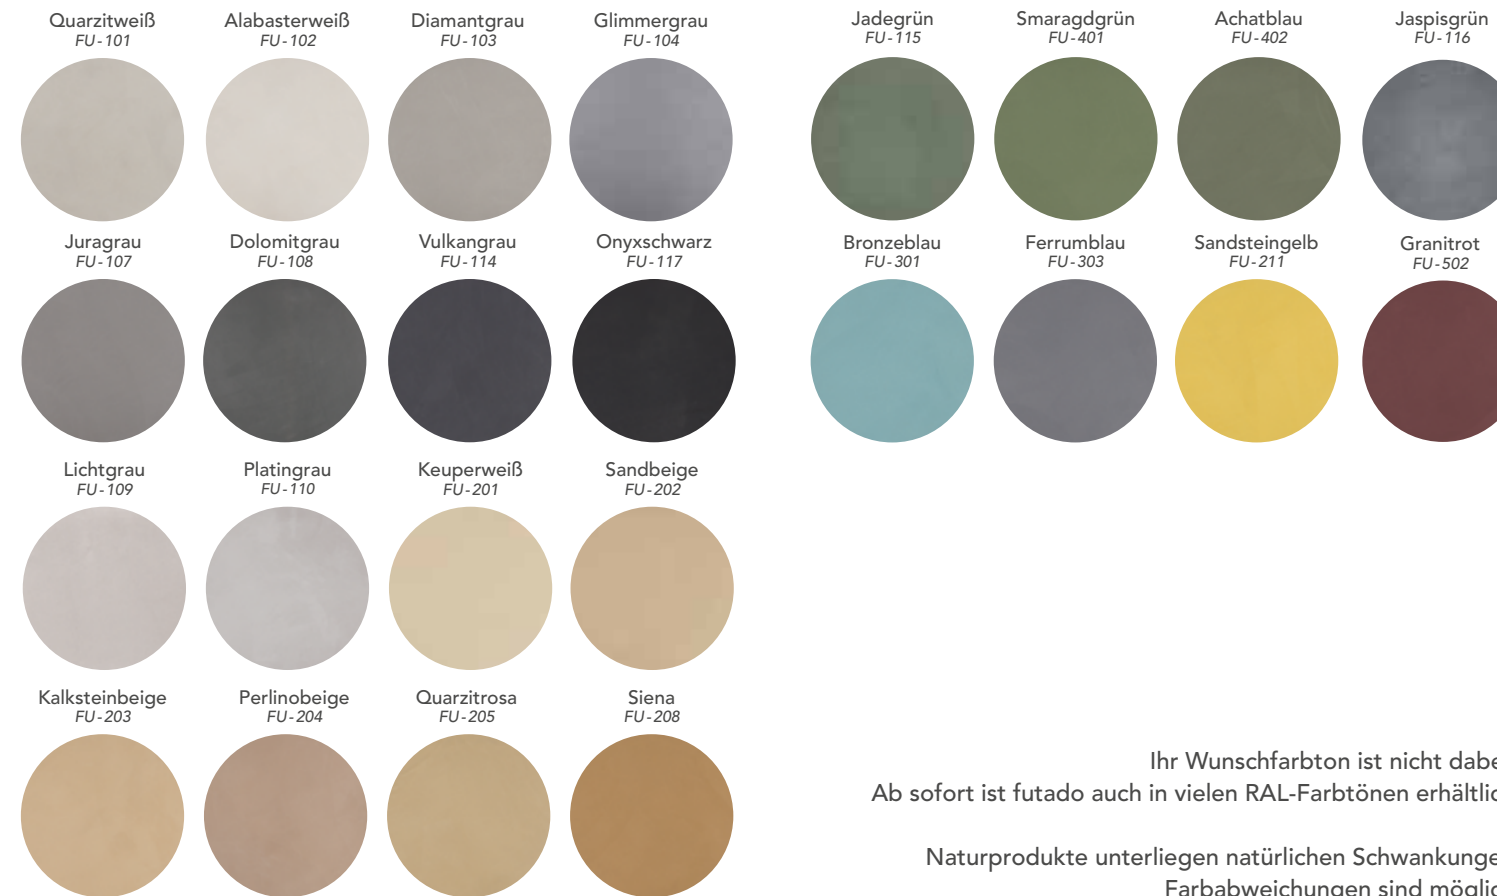

PLATINGRAU
 FU-110

Volimea's Alleskönner futado kombiniert Wände und Böden
 mit Robustheit, Nachhaltigkeit und facettenreichen Designmöglichkeiten.
 Besonders im Bad und in der Dusche ist der fugenlose Spachtel ein barrierefreier Trendsetter.

FARBTÖNE

Ihr Wunschfarbton ist nicht dabei?
 Ab sofort ist futado auch in vielen RAL-Farbtönen erhältlich.

Naturprodukte unterliegen natürlichen Schwankungen.
 Farbabweichungen sind möglich.

MEHR INSPIRATION GIBT'S AUF
 VOLIMEA.DE

Nässeunempfindlich

Unebene Flächen ausgleichend

Projektbegleitung

Hohe Haltbarkeit und Belastbarkeit

Fugenlose Boden- und Wandbeschichtung

Starke Haftkraft

DIAMANTGRAU
FU-103

QUARZITWEISS
FU-101

VORTEILE

- ✓ einsetzbar auf vielen Untergründen
- ✓ geeignet für jede Flächengröße
- ✓ 3 mm Auftragsstärke
- ✓ kann auch auf bereits vorhandene Fliesen aufgebracht werden
- ✓ hohe Qualität und Rutschklassifizierung R10
- ✓ fugenlos und pflegeleicht
- ✓ 24 Farbtöne
- ✓ robust und langlebig